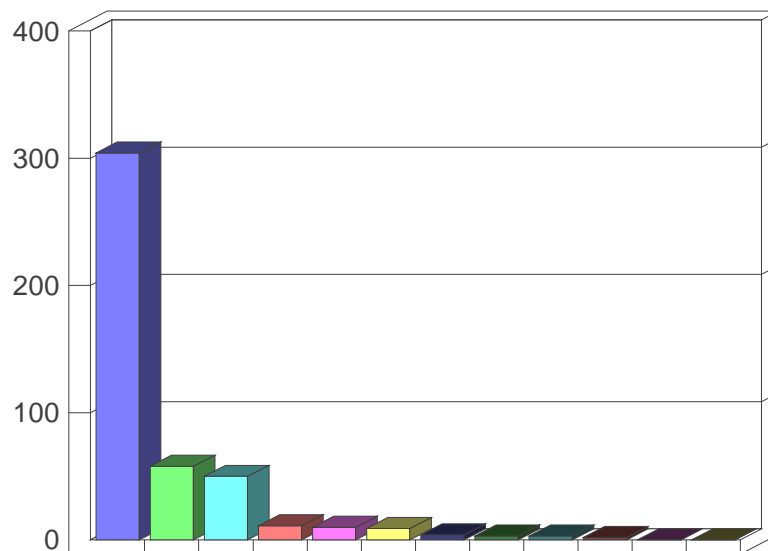

Pays de Pail

Répartition par Départements

Département	Nb	%
Mayenne	304	67.0%
Orne	58	12.8%
Sarthe	50	11.0%
Ille-et-Vilaine	11	2.4%
Maine-et-Loire	10	2.2%
Région parisienne	9	2.0%
Calvados	4	0.9%
Eure-et-Loir	3	0.7%
Autres	3	0.7%
Loire-Atlantique	2	0.4%
Manche	0	0.0%
Vendée	0	0.0%
Total	454	100,0%

Pays de Pail

Répartition Homme/Femme

H/F	Nb	%
Homme	414	91.2%
Femme	40	8.8%
Total	454	100,0%

Pays de Pail

Répartition par Licences et Fédérations

Licence	Nb	%
NL	221	48.7%
Fédé indéterminée	95	20.9%
FFCT	60	13.2%
Ufolep	38	8.4%
FFC	35	7.7%
FSGT	5	1.1%
Total	454	100,0%