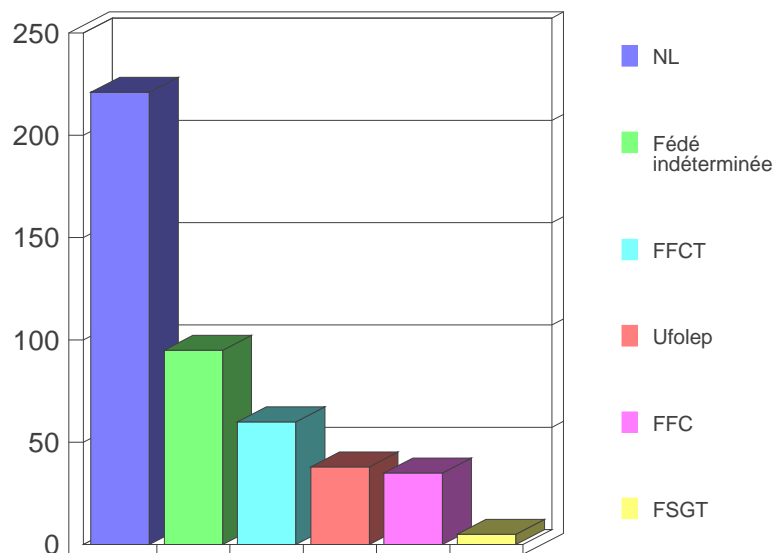

Pays de Pail

Répartition Homme/Femme

H/F	Nb	%
Homme	414	91.2%
Femme	40	8.8%
Total	454	100,0%

Pays de Pail

Répartition par Licences et Fédérations

Licence	Nb	%
NL	221	48.7%
Fédé indéterminée	95	20.9%
FFCT	60	13.2%
Ufolep	38	8.4%
FFC	35	7.7%
FSGT	5	1.1%
Total	454	100,0%