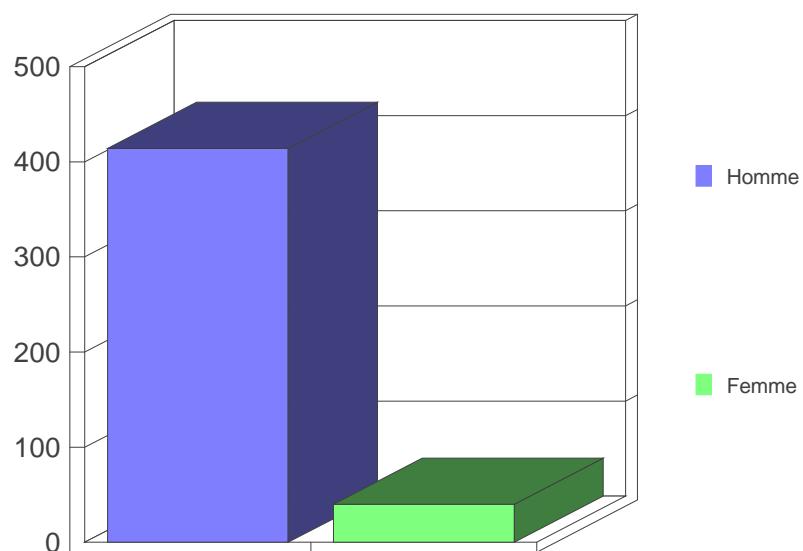

Pays de Pail

Répartition par Départements

Département	Nb	%
Mayenne	304	67.0%
Orne	58	12.8%
Sarthe	50	11.0%
Ille-et-Vilaine	11	2.4%
Maine-et-Loire	10	2.2%
Région parisienne	9	2.0%
Calvados	4	0.9%
Eure-et-Loir	3	0.7%
Autres	3	0.7%
Loire-Atlantique	2	0.4%
Manche	0	0.0%
Vendée	0	0.0%
Total	454	100,0%

Pays de Pail

Répartition Homme/Femme

H/F	Nb	%
Homme	414	91.2%
Femme	40	8.8%
Total	454	100,0%

Pays de Pail

Répartition par Licences et Fédérations

Licence	Nb	%
NL	221	48.7%
Fédé indéterminée	95	20.9%
FFCT	60	13.2%
Ufolep	38	8.4%
FFC	35	7.7%
FSGT	5	1.1%
Total	454	100,0%