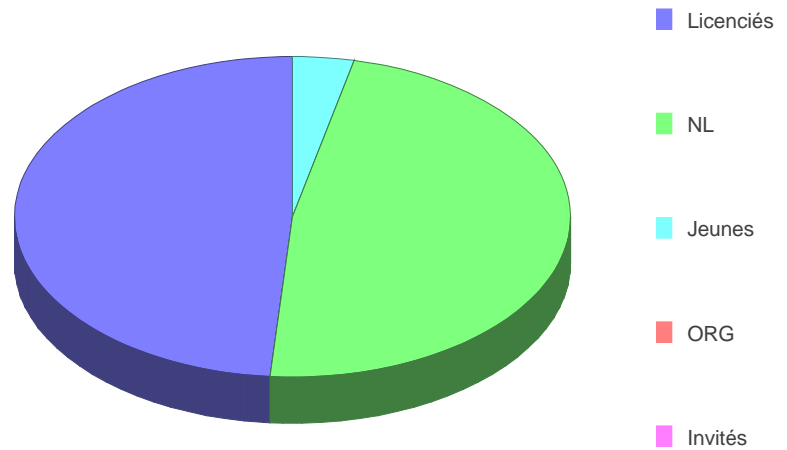

## **Pays de Pail aux Alpes M**

### **Répartition par Licences et Fédérations**

Licence	Nb	%
NL	311	50.3%
Fédé indéterminée	142	23.0%
Ufolep	70	11.3%
FFCT	59	9.5%
FFC	33	5.3%
FSGT	3	0.5%
Total	618	100,0%

### **Répartition par Licences**

Licence	Nb	%
Licenciés	301	48.7%
NL	295	47.7%
Jeunes	22	3.6%
ORG	0	0.0%
Invités	0	0.0%
Total	618	100,0%