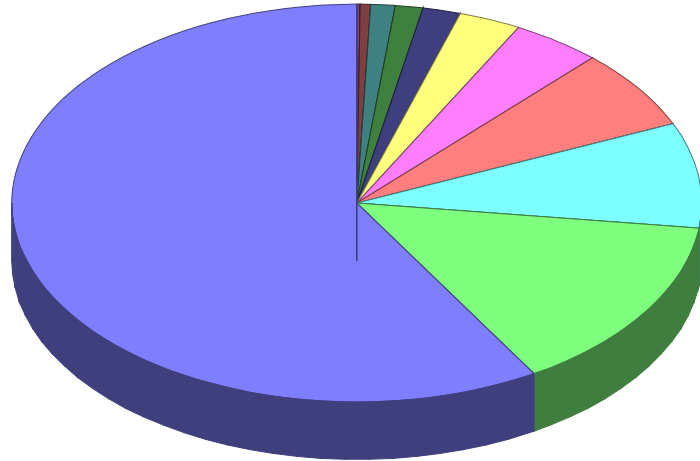

## **Pays de Pail aux Alpes M**

### **Répartition par Départements**

Département	Nb	%
Mayenne	362	58.6%
Sarthe	89	14.4%
Orne	53	8.6%
Région parisienne	40	6.5%
Ille-et-Vilaine	26	4.2%
Maine-et-Loire	18	2.9%
Autres	11	1.8%
Loire-Atlantique	8	1.3%
Eure-et-Loir	7	1.1%
Manche	3	0.5%
Calvados	1	0.2%
Vendée	0	0.0%
Total	618	100,0%