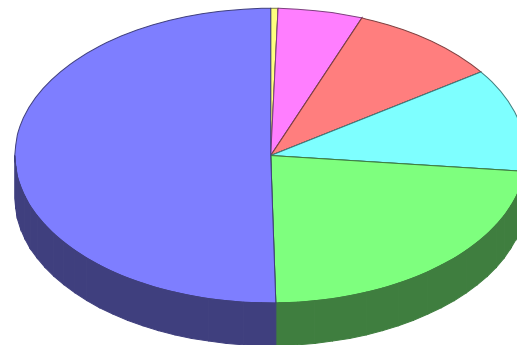

Pays de Pail aux Alpes M

Répartition par Licences et Fédérations

Licence	Nb	%
NL	311	50.3%
Fédé indéterminée	142	23.0%
Ufolep	70	11.3%
FFCT	59	9.5%
FFC	33	5.3%
FSGT	3	0.5%
Total	618	100,0%