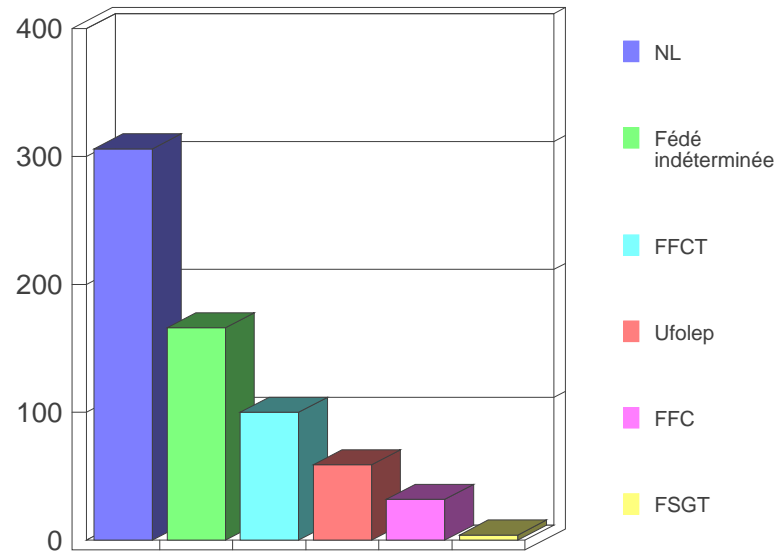

Pays de Pail (Villaines)

Répartition par Licences et Fédérations

Licence	Nb	%
NL	306	45.9%
Fédé indéterminée	166	24.9%
FFCT	100	15.0%
Ufolep	59	8.8%
FFC	32	4.8%
FSGT	4	0.6%
Total	667	100,0%