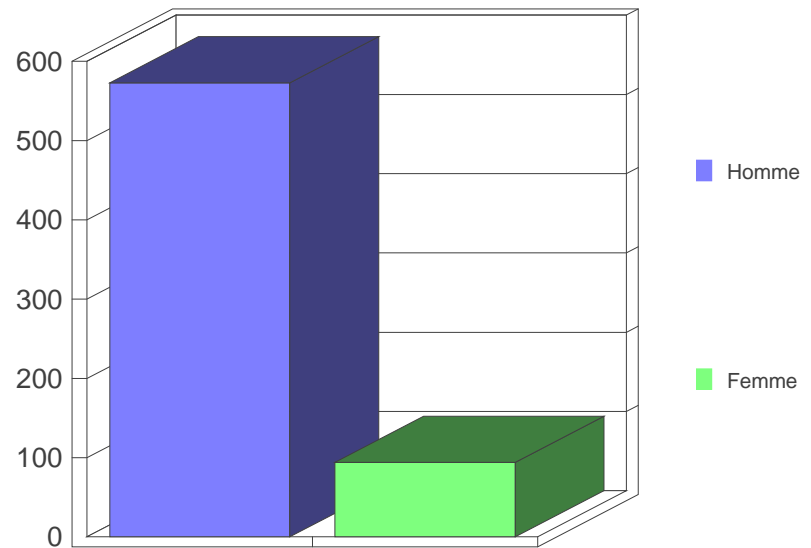

Pays de Pail (Villaines)

Répartition Homme/Femme

H/F	Nb	%
Homme	573	85.9%
Femme	94	14.1%
Total	667	100,0%