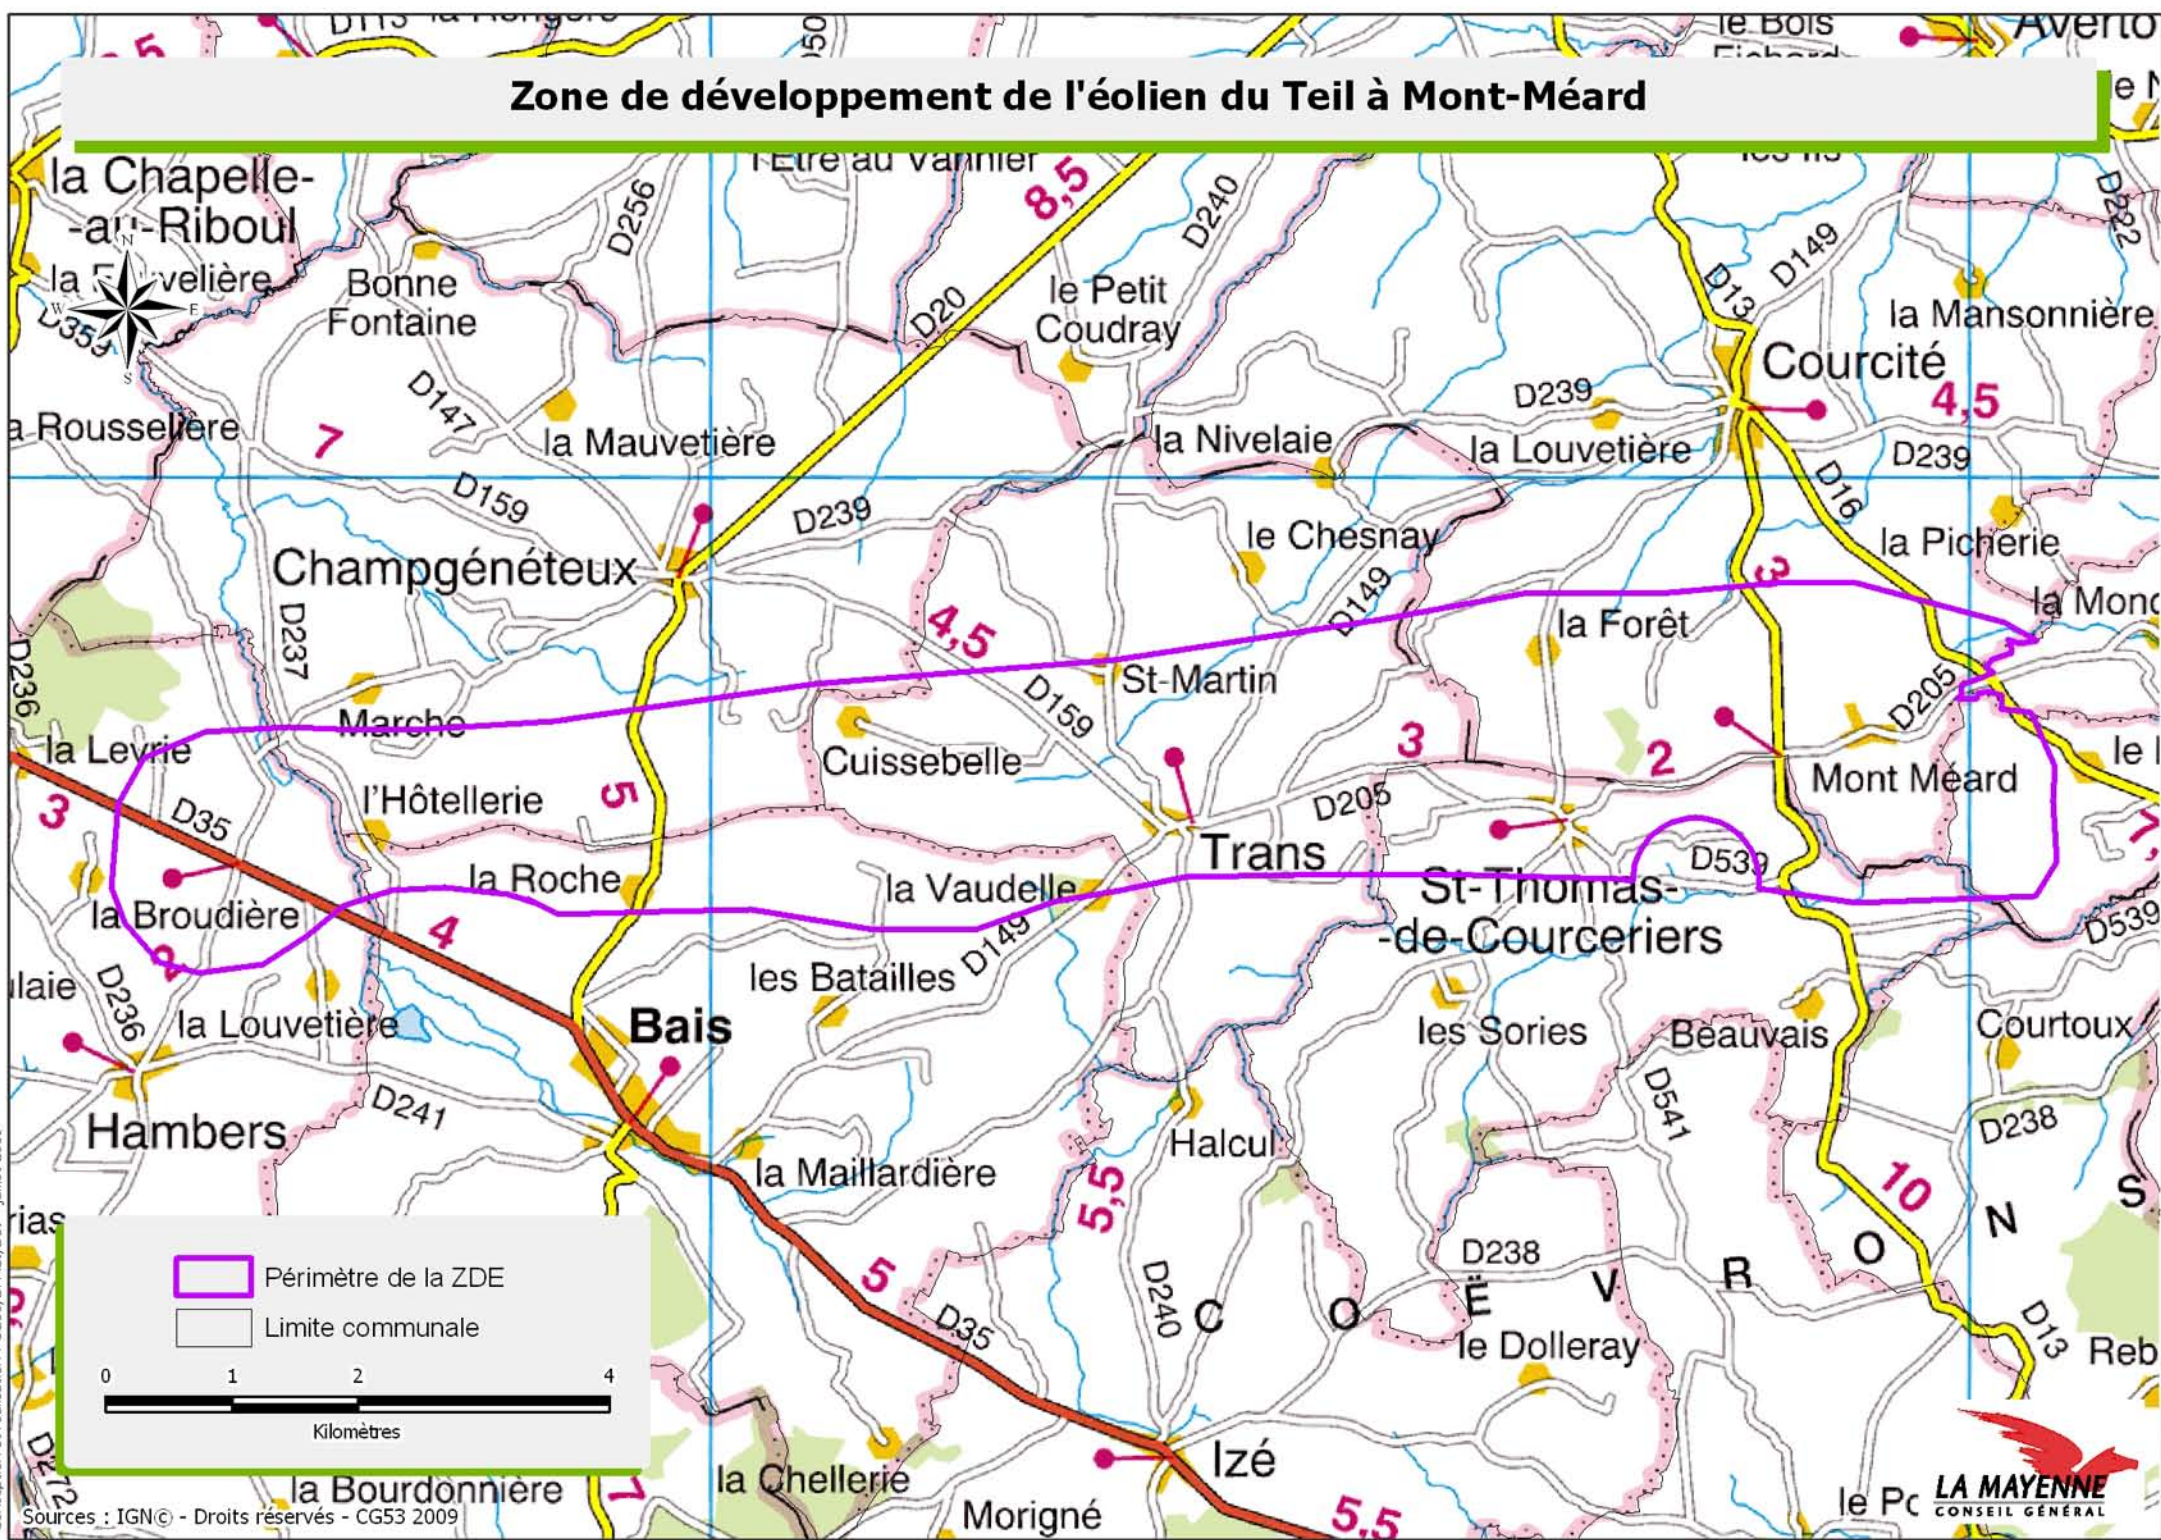

Zone de développement de l'éolien du Teil à Mont-Méard

Conception et réalisation : CG53/DFAGI/DST - juillet 2009

Sources : IGN© - Droits réservés - CG53 2009